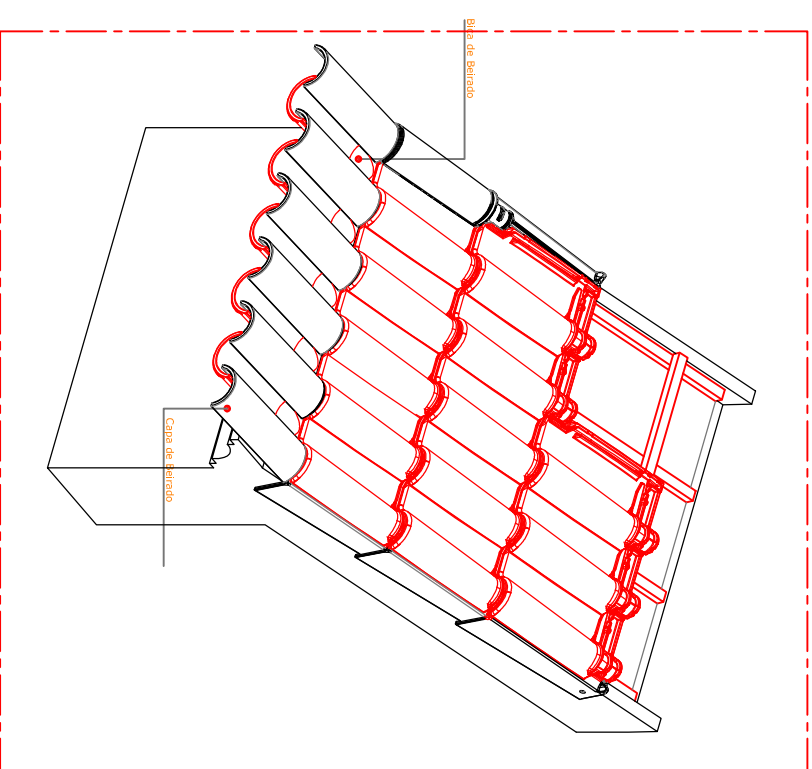

131 Corte vertical transversal – Pormenor ripado + contra-ripado

132 Corte vertical transversal – Pormenor com Subtelha Naturtherm

LEGENDA:

- 1 Bica de Beirado ADVANCE PREMIUM LUSA
- 2 Capa de Beirado ADVANCE PREMIUM LUSA
- 3 Malha protecção em PVC
- 4 Rojo de Al para remate em Beirado
- 5 Regularização genérica
- 6 Subtelha Naturtherm
- 7 Telha ADVANCE PREMIUM LUSA
- 8 Ripa metálica
- 9 Ripa de madeira
- 10 Contra - ripado madeira
- 11 Isolamento térmico genérico
- 12 Membrana impermeável Flexível Eterroof DUO
- 13 Grampo de fixação para beirado

PRODUTO:	ADVANCE PREMIUM LUSA	UMBELINO MONTEIRO COBERTURAS PARA A VIDA
PORMENOR TIPO:	CORTE TRANSVERSAL BEIRADO "À PORTUGUESA"	
REFERÊNCIA Nºº	131/132 BEIRADO "À PORTUGUESA" VENTILADO	DATA: JUN - 2016
AUTOR:	Eduardo Jesus	ESCALA: 1 : 10
		FOLHA: 3