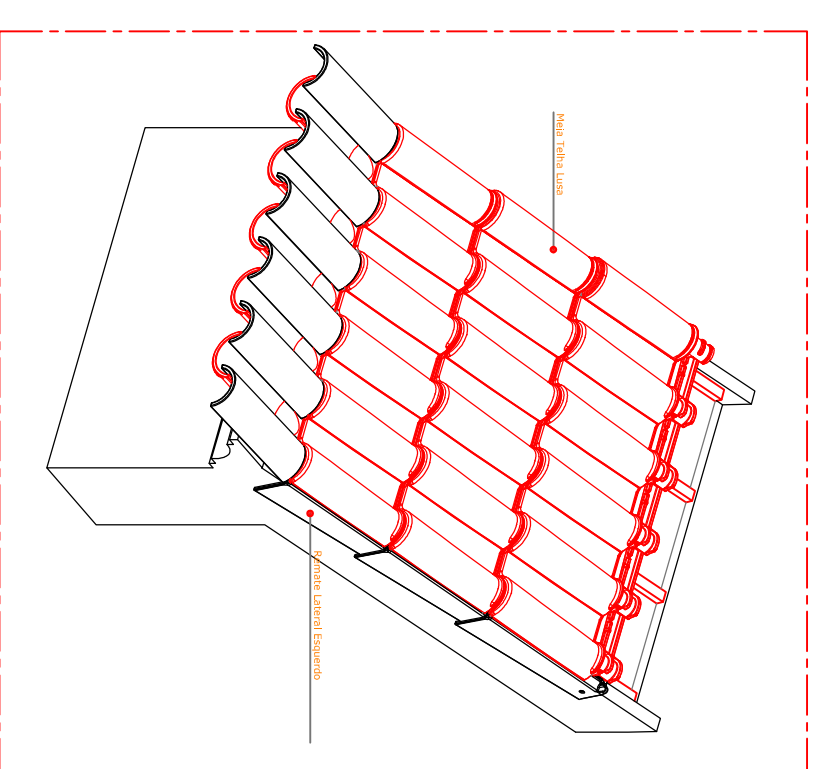

131 Corte vertical transversal – Pormenor ripado + contra-ripado

132 Corte vertical transversal – Pormenor com Subtelha Naturtherm

LEGENDA:

- 1 Bica de Beirado ADVANCE PREMIUM LUSA
- 2 Capa de Beirado ADVANCE PREMIUM LUSA
- 3 Malha protecção em PVC
- 4 Rojo de Al para remate em Beirado
- 5 Regularização genérica
- 6 Subtelha Naturtherm
- 7 Telha ADVANCE PREMIUM LUSA
- 8 Ripa metálica
- 9 Ripa de madeira
- 10 Contra - ripado madeira
- 11 Isolamento térmico genérico
- 12 Membrana impermeável Flexível Eterroof DUO
- 13 Grampo de fixação para beirado

PRODUTO:	ADVANCE PREMIUM LUSA	UMBELINO MONTEIRO COBERTURAS PARA A VIDA
PORMENOR TIPO:	CORTE TRANSVERSAL BEIRADO "À PORTUGUESA"	
REFERÊNCIA Nºº	131/132 BEIRADO "À PORTUGUESA" VENTILADO	DATA: JUN - 2016
AUTOR:	Eduardo Jesus	ESCALA: 1 : 10
		FOLHA: 3