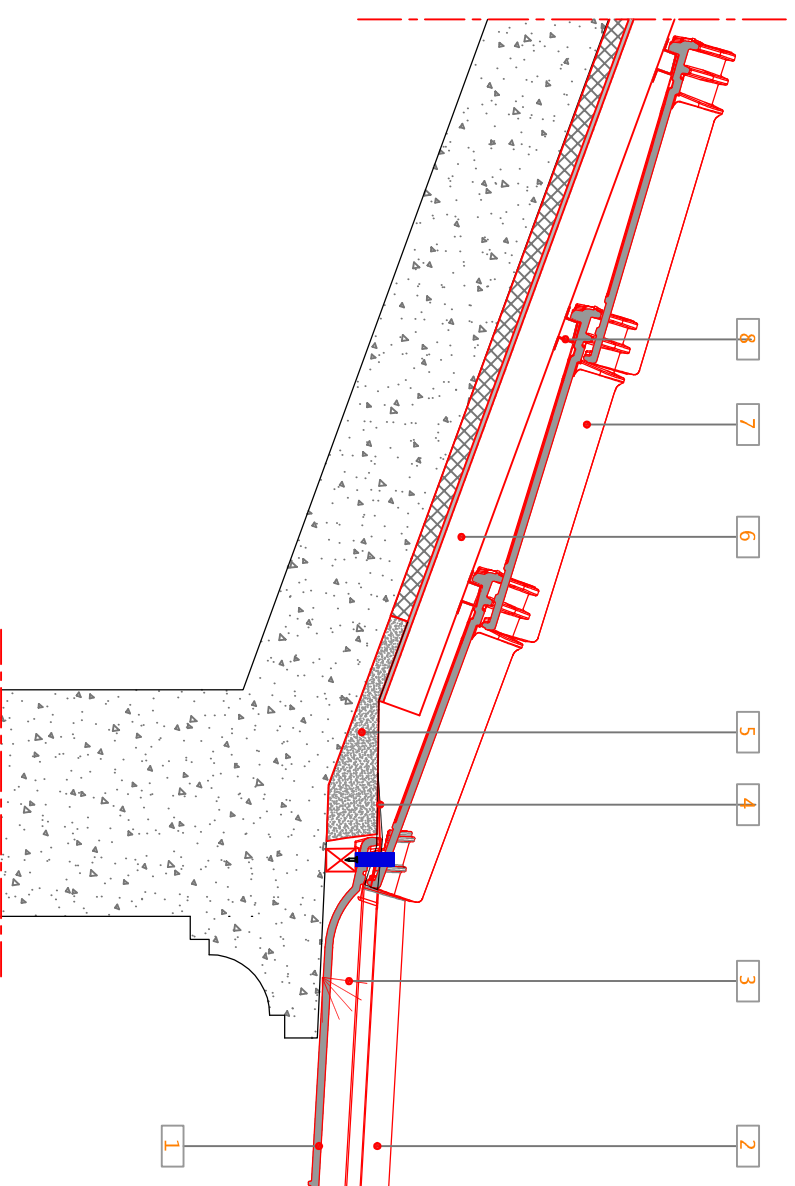

131 Corte vertical transversal – Pormenor ripado + contra-ripado

132 Corte vertical transversal – Pormenor com Subtelha Naturtherm

LEGENDA:

- 1 Bica de Beirado ADVANCE PREMIUM LUSA
- 2 Capa de Beirado ADVANCE PREMIUM LUSA
- 3 Malha protecção em PVC
- 4 Rojo de Al para remate em Beirado
- 5 Regularização genérica
- 6 Subtelha Naturtherm
- 7 Telha ADVANCE PREMIUM LUSA
- 8 Ripa metálica
- 9 Ripa de madeira
- 10 Contra - ripado madeira
- 11 Isolamento térmico genérico
- 12 Membrana impermeável Flexível Eterroof DUO
- 13 Grampo de fixação para beirado

PRODUTO:	ADVANCE PREMIUM LUSA	UMBELINO MONTEIRO COBERTURAS PARA A VIDA
PORMENOR TIPO:	CORTE TRANSVERSAL BEIRADO "À PORTUGUESA"	
REFERÊNCIA Nºº	131/132 BEIRADO "À PORTUGUESA" VENTILADO	DATA: JUN - 2016
AUTOR:	Eduardo Jesus	ESCALA: 1 : 10
		FOLHA: 3