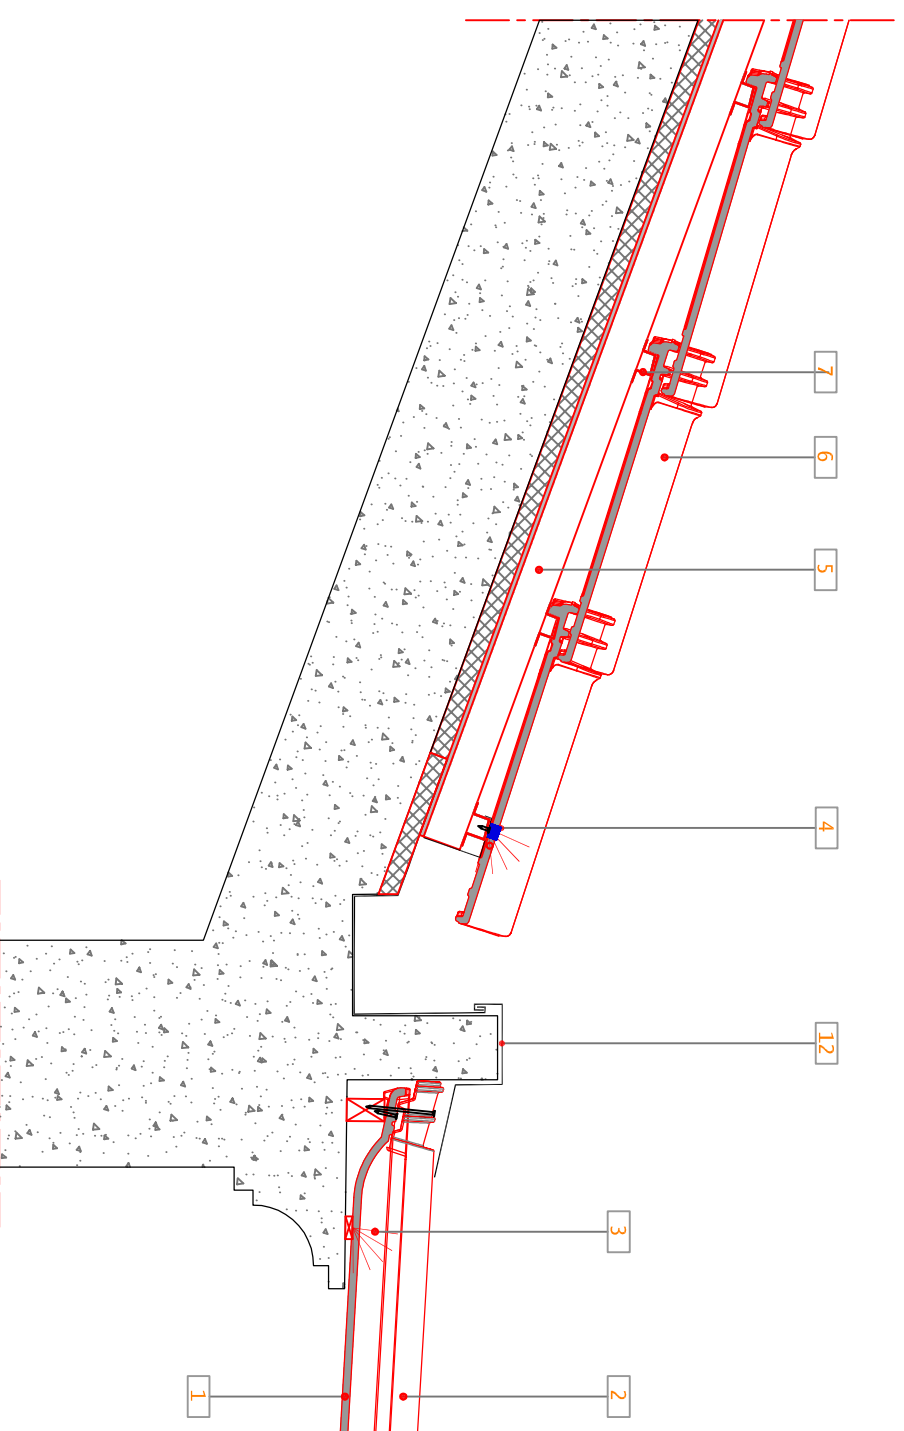

191 Corte vertical transversal - Pormenor ripado + contra-ripado

192 Corte vertical transversal - Pormenor com Subtelha Naturtherm

LEGENDA:

- 1 Bica de Beirado ADVANCE PREMIUM LUSA
- 2 Capa de Beirado ADVANCE PREMIUM LUSA
- 3 Malha protecção em PVC
- 4 Grampo de fixação para beirado
- 5 Subtelha Naturtherm
- 6 Telha ADVANCE PREMIUM LUSA
- 7 Ripa metálica
- 8 Ripa de madeira
- 9 Contra - ripado de madeira
- 10 Isolamento térmico genérico
- 11 Membrana impermeável Eterroof DUO
- 12 Rufo Metálico genérico

PRODUTO:	ADVANCE PREMIUM LUSA	UMBELINO MONTEIRO COBERTURAS PARA A VIDA					
PORMENOR TIPO:	CORTE TRANSVERSAL CALEIRA INTERIOR						
REFERÊNCIA NR.º:	161/162 CALEIRA INTERIOR						
AUTOR:	Eduardo Jesus	DATA:	FEV - 2016	ESCALA:	1 : 10	FOLHA:	9