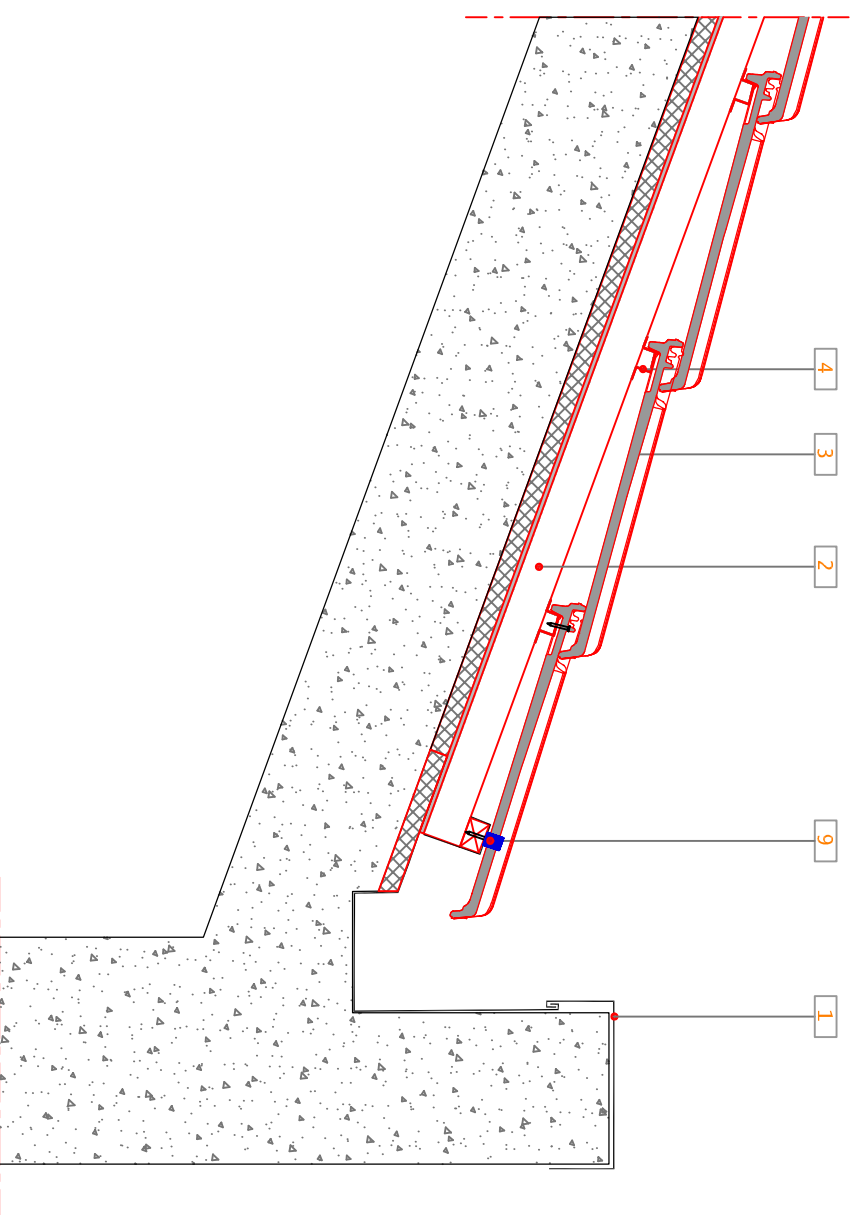

261 Corte vertical transversal - Pormenor ripado + contra-ripado

- LEGENDA:
- 1 Rufo Metálico
 - 2 Subtelha Naturtherm
 - 3 Telha ADVANCE PREMIUM MARSEILLE
 - 4 Ripa metálica
 - 5 Ripado de madeira
 - 6 Contra - ripado de madeira
 - 7 Isolamento térmico genérico
 - 8 Membrana impermeável Eterroof DUO
 - 9 Grampo de fixação para beirado

262 Corte vertical transversal - Pormenor com Subtelha Naturtherm

PRODUTO:	ADVANCE PREMIUM MARSEILLE	UMBELINO MONTEIRO COBERTURAS PARA A VIDA					
PORMENOR TIPO:	CORTE TRANSVERSAL BEIRADO C/ PLATIBANDA						
REFERÊNCIA NR.º:	261/262-BEIRADO COM PLATIBANDA	DATA:	SET - 2017	ESCALA:	1 : 10	FOLHA:	3
AUTOR:	Eduardo Jesus						