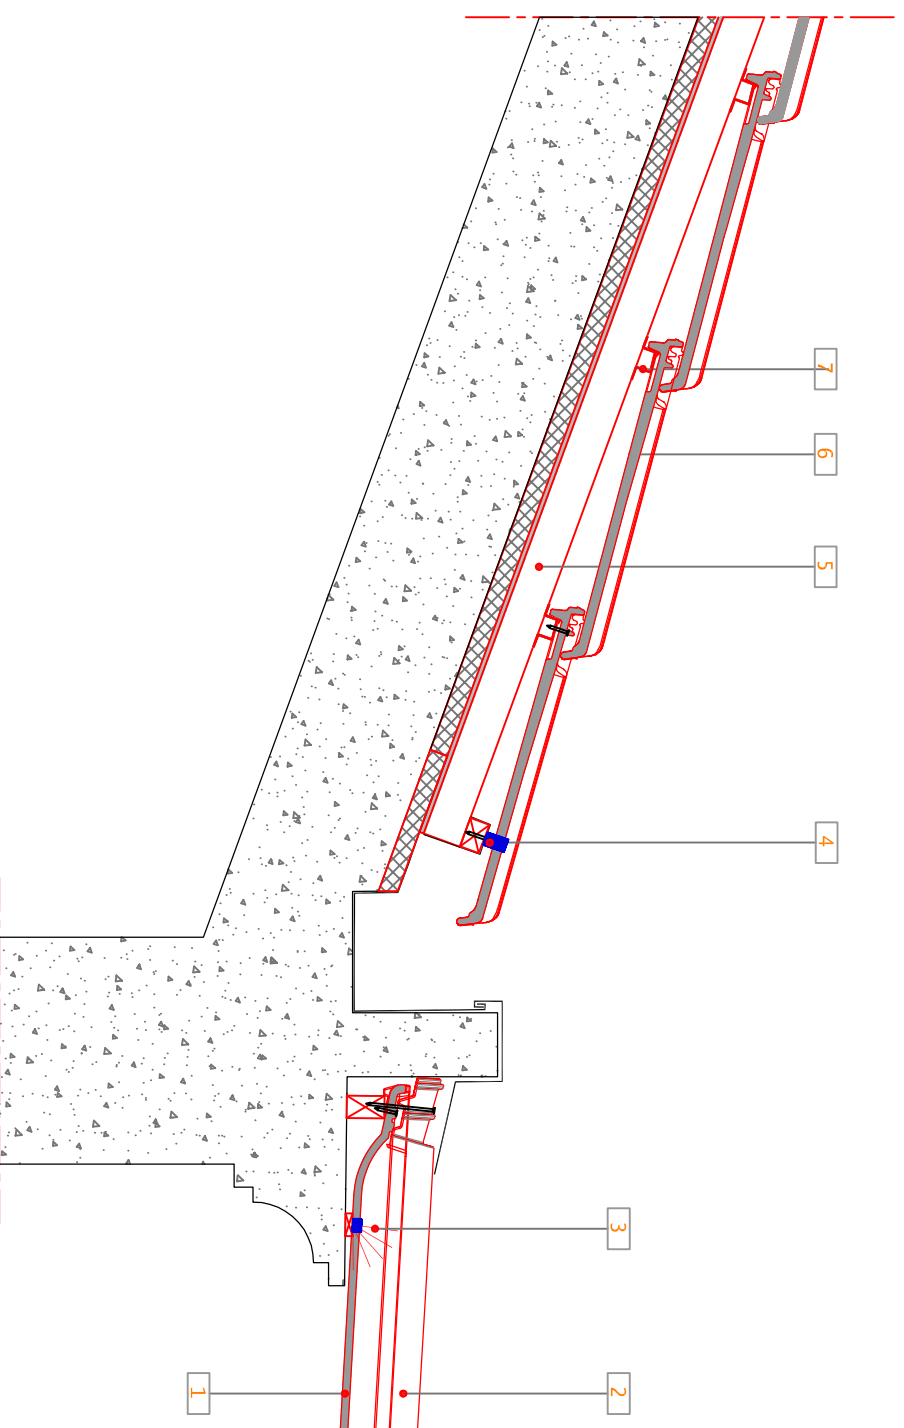

261 Corte vertical transversal - Pormenor ripado + contra-ripado

262 Corte vertical transversal - Pormenor com Subtelha Naturtherm

LEGENDA:

- 1 Bica de Beirado ADVANCE PREMIUM LUSA
- 2 Capa de Beirado ADVANCE PREMIUM LUSA
- 3 Malha protecção em PVC
- 4 Grampo de fixação para beirado
- 5 Subtelha Naturtherm
- 6 Telha ADVANCE PREMIUM MARSEILLE
- 7 Ripa metálica
- 8 Ripa de madeira
- 9 Contra - ripado de madeira
- 10 Isolamento térmico genérico
- 11 Membrana impermeável Eterroof DUO

PRODUTO:	ADVANCE PREMIUM MARSEILLE	 COBERTURAS PARA A VIDA					
PORMENOR TIPO:	CORTE TRANSVERSAL CALEIRA INTERIOR						
REFERÊNCIA NR.º:	261/262 CALEIRA INTERIOR	DATA:	SET - 2017	ESCALA:	1 : 10	FOLHA:	6
AUTOR:	Eduardo Jesus						