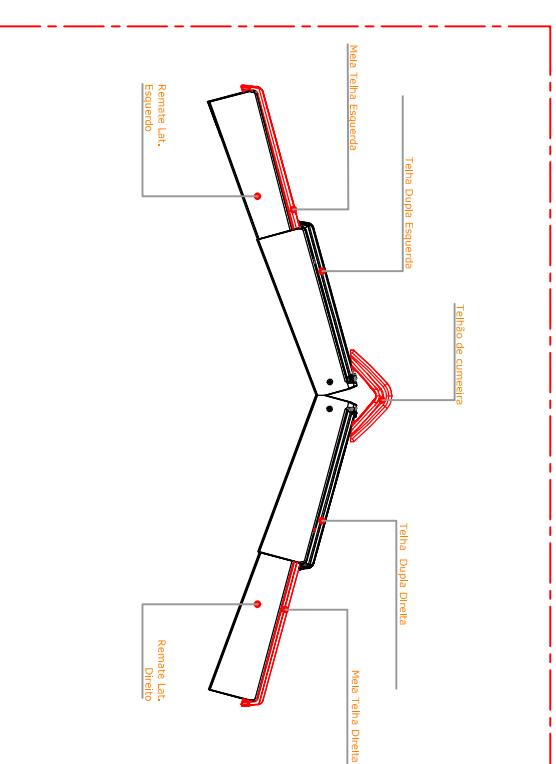

211 Corte vertical transversal - Pormenor ripado e contra-ripado

212 Corte vertical transversal - Pormenor com subtelha Imperline

- LEGENDA:**
- 1 Telha ADVANCE PREMIUM MARSEILLE
  - 2 Placa subtelha FC Imperline
  - 3 ripa metálica
  - 4 ripa de madeira
  - 5 Membrana ventilada micro-perfurada
  - 6 Grampo de fixação telhão MARSEILLE
  - 7 Telhão ADVANCE PREMIUM MARSEILLE
  - 8 Grampo de suporte ajustável
  - 9 Rolo Alumínio para remates
  - 10 Isolamento térmico genérico
  - 11 Membrana impermeável Eterroof DUO
  - 12 Contra - ripado de madeira

PRODUTO:	<b>ADVANCE PREMIUM MARSEILLE</b>	<b>UMBELINO MONTEIRO</b> COBERTURAS PARA A VIDA
PORMENOR TIPO:	CORTE TRANSVERSAL CUMEIRA	
REFERÊNCIA Nºº	211/212 CUMEIRA VENTILADA	
AUTOR:	Eduardo Jesus	
DATA:	SET - 2017	
ESCALA:	1 : 10	
FOLHA:		1