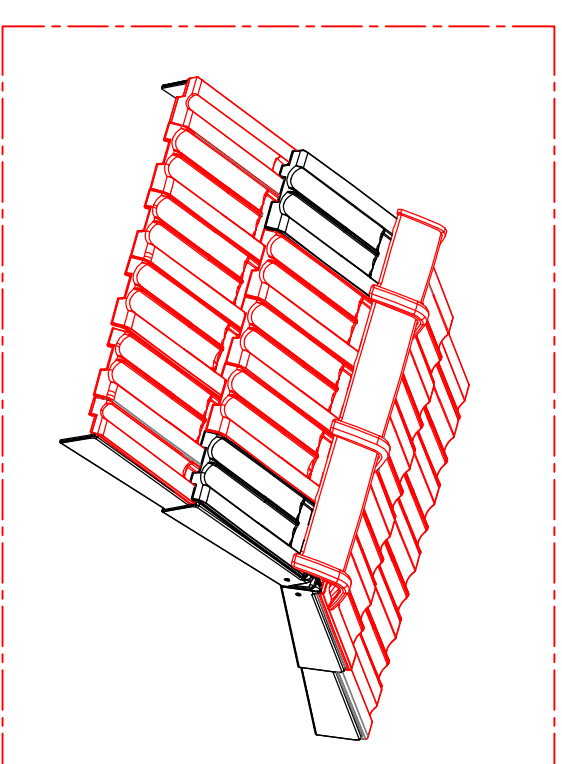

211 Corte vertical transversal - Pormenor ripado e contra-ripado

212 Corte vertical transversal - Pormenor com subtelha Imperline

- LEGENDA:**
- 1 Telha ADVANCE PREMIUM MARSEILLE
  - 2 Placa subtelha FC Imperline
  - 3 ripa metálica
  - 4 ripa de madeira
  - 5 Membrana ventilada micro-perfurada
  - 6 Grampo de fixação telhão MARSEILLE
  - 7 Telhão ADVANCE PREMIUM MARSEILLE
  - 8 Grampo de suporte ajustável
  - 9 Rolo Alumínio para remates
  - 10 Isolamento térmico genérico
  - 11 Membrana impermeável Eterroof DUO
  - 12 Contra - ripado de madeira

PRODUTO:	<b>ADVANCE PREMIUM MARSEILLE</b>	<b>UMBELINO MONTEIRO</b> COBERTURAS PARA A VIDA
PORMENOR TIPO:	CORTE TRANSVERSAL CUMEIRA	
REFERÊNCIA Nºº	211/212 CUMEIRA VENTILADA	
AUTOR:	Eduardo Jesus	
DATA:	SET - 2017	
ESCALA:	1 : 10	
FOLHA:		1