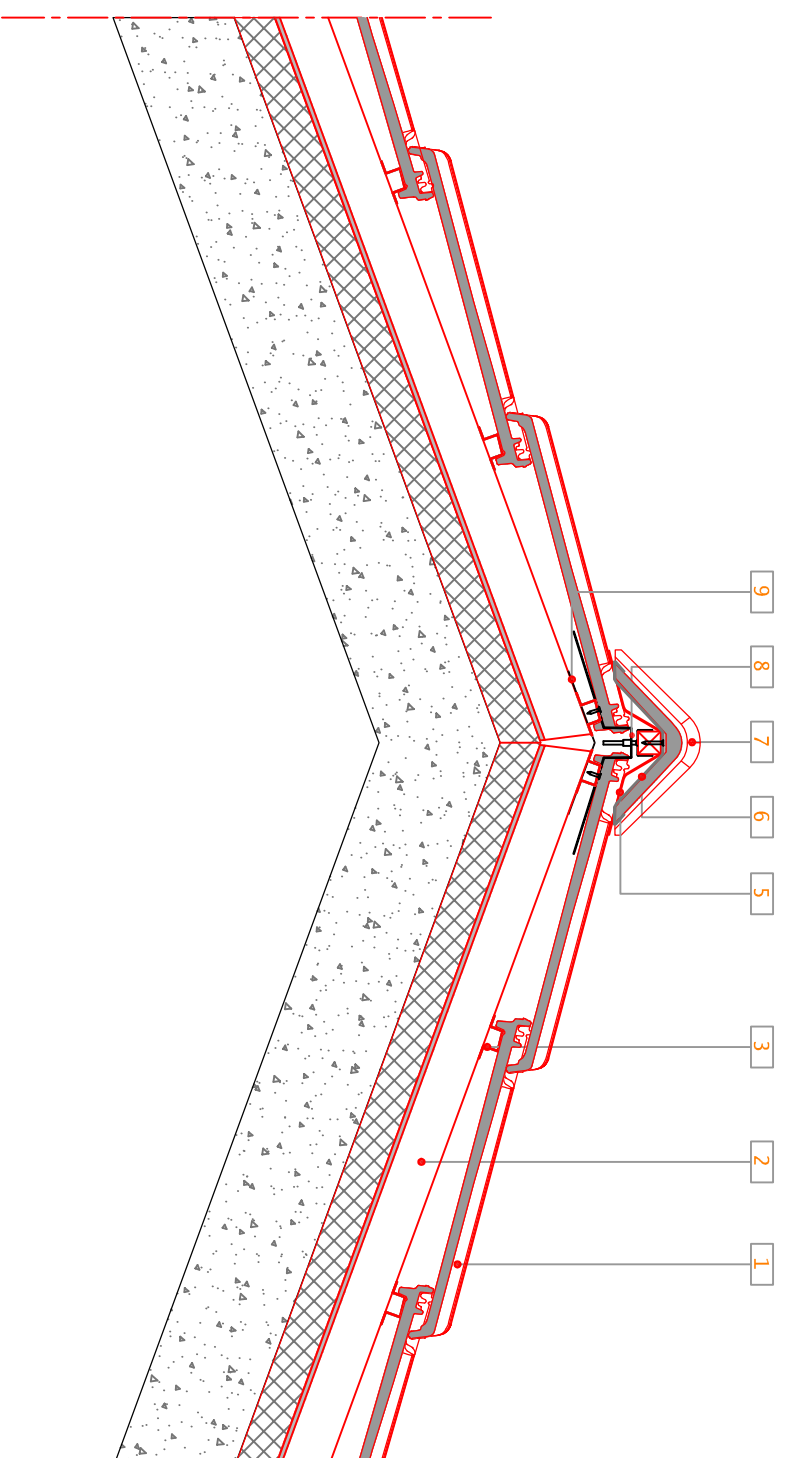

211 Corte vertical transversal - Pormenor ripado e contra-ripado

212 Corte vertical transversal - Pormenor com subtelha Imperline

- LEGENDA:**
- 1 Telha ADVANCE PREMIUM MARSEILLE
  - 2 Placa subtelha FC Imperline
  - 3 ripa metálica
  - 4 ripa de madeira
  - 5 Membrana ventilada micro-perfurada
  - 6 Grampo de fixação telhão MARSEILLE
  - 7 Telhão ADVANCE PREMIUM MARSEILLE
  - 8 Grampo de suporte ajustável
  - 9 Rolo Alumínio para remates
  - 10 Isolamento térmico genérico
  - 11 Membrana impermeável Eterroof DUO
  - 12 Contra - ripado de madeira

PRODUTO:	<b>ADVANCE PREMIUM MARSEILLE</b>	<b>UMBELINO MONTEIRO</b> COBERTURAS PARA A VIDA
PORMENOR TIPO:	CORTE TRANSVERSAL CUMEIRA	
REFERÊNCIA Nºº	211/212 CUMEIRA VENTILADA	
AUTOR:	Eduardo Jesus	
DATA:	SET - 2017	
ESCALA:	1 : 10	
FOLHA:		1