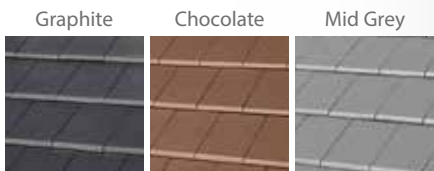

TONS ÚNICOS E REVOLUCIONÁRIOS

NATURAL

Vermelho

Vermelho Envelhecido

TX Moldes com TEXTURA

COR LISA

Graphite

Chocolate

Mid Grey

Natural Black

Leon Matte

TX

ARDÓSIA CERÂMICA

Nepal Orange

Paris Ocre

TX