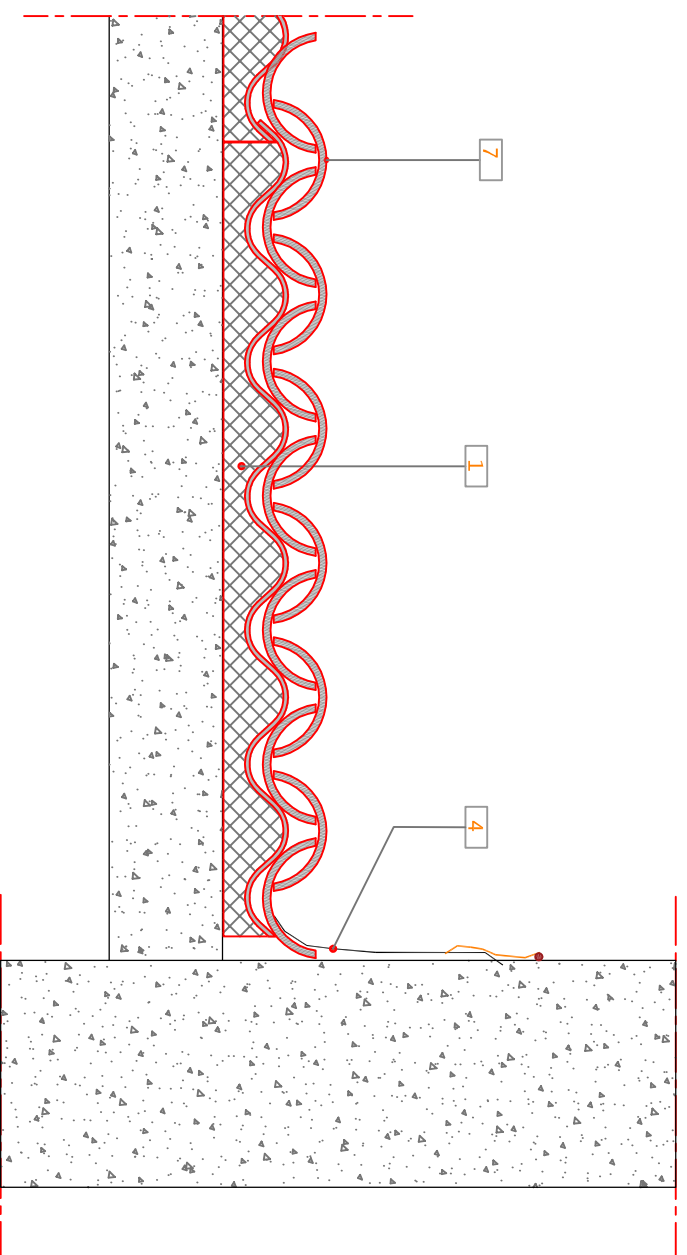

381 Corte vertical [longitudinal] - Pormenor ripado + contra-ripado

382 Corte vertical [longitudinal] - Pormenor com Subtelha Naturtherm

LEGENDA:

- 1 Subtelha Naturtherm
- 2 Membrana impermeável Eterroof DUO
- 3 Isolamento térmico genérico
- 4 Rolo Alumínio para remates
- 5 Ripa de Madeira
- 6 Contra - ripado de madeira
- 7 Telha UM CANUDO
- 8 Perfil metálico para remates em parede

PRODUTO:	UM CANUDO	 UMBELINO MONTEIRO COBERTURAS PARA A VIDA			
PORMENOR TIPO:	CORTE TRANSVERSAL EM PAREDE				
REFERÊNCIA Nºº	381/382-REMATE EM PAREDE				
AUTOR:	Eduardo Jesus				
DATA:	SET - 2017	ESCALA:	1 : 10	FOLHA:	8