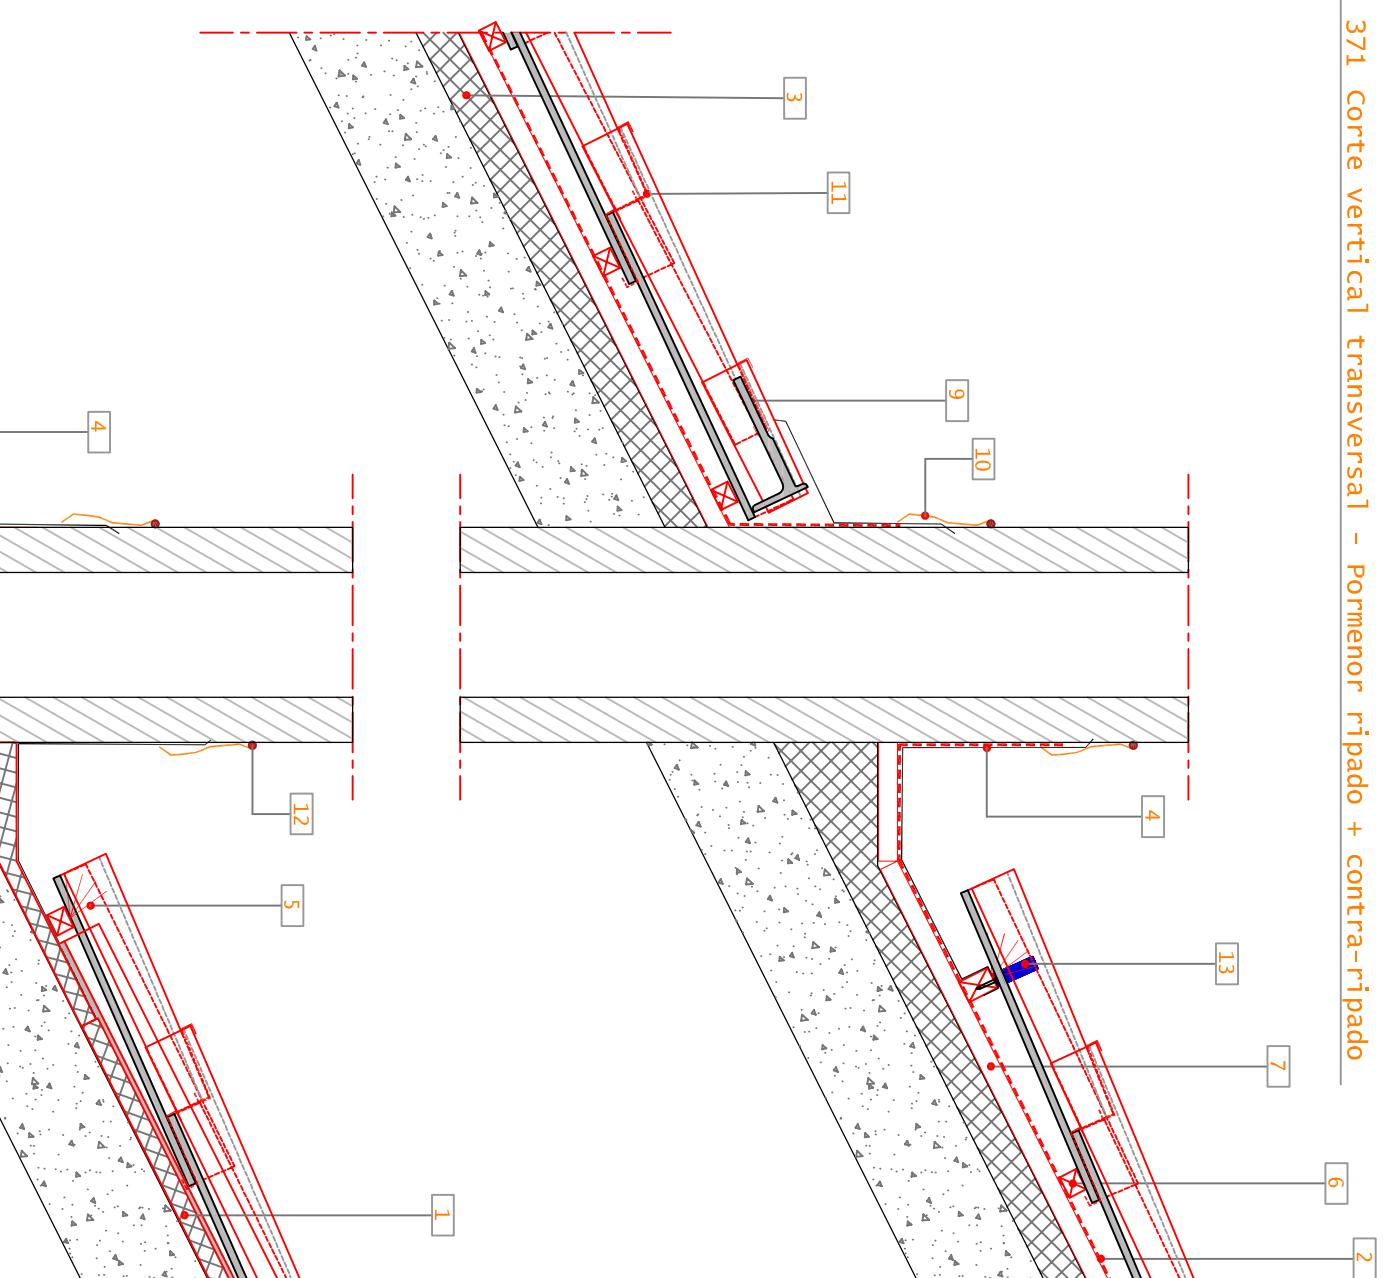

371 Corte vertical transversal - Pormenor ripado + contra-ripado

LEGENDA:

- 1 Subtelha Naturtherm
- 2 Membrana impermeável Eterroof DUO
- 3 Isolamento térmico genérico
- 4 Rolo de Alumínio para remates
- 5 Malha protecção em PVC
- 6 Ripa de Madeira
- 7 Contra - ripado de madeira
- 8 Telha UM CANUDO
- 9 Remate UM CANUDO
- 10 Perfil metálico para remates em parede
- 11 Grampo em inox para Telha UM Canudo
- 12 Fio de Vedante
- 13 Grampo de fixação para beirado

372 Corte vertical transversal - Pormenor com subtelha Naturtherm

PRODUTO:	<b>UM CANUDO</b>	<b>UMBELINO MONTEIRO</b> COBERTURAS PARA A VIDA					
PORMENOR TIPO:	CORTE TRANSVERSAL CHAMINÉ						
REFERÊNCIA Nºº:	371/372-REMATE EM CHAMINÉ	DATA:	SET - 2017	ESCALA:	1 : 10	FOLHA:	7
AUTOR:	Eduardo Jesus						