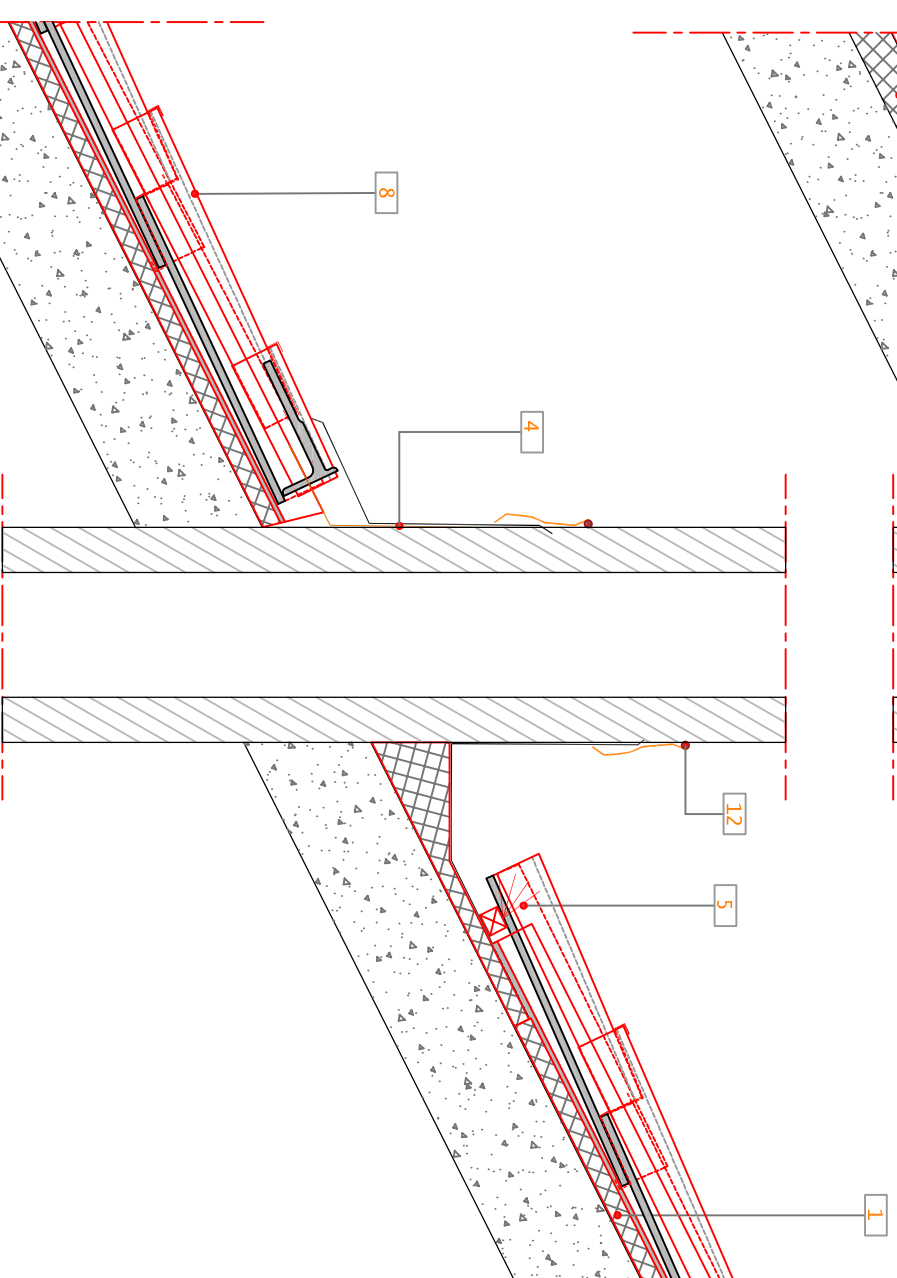

371 Corte vertical transversal - Pormenor ripado + contra-ripado

LEGENDA:

- 1 Subtelha Naturtherm
- 2 Membrana impermeável Eterroof DUO
- 3 Isolamento térmico genérico
- 4 Rolo de Alumínio para remates
- 5 Malha protecção em PVC
- 6 Ripa de Madeira
- 7 Contra - ripado de madeira
- 8 Telha UM CANUDO
- 9 Remate UM CANUDO
- 10 Perfil metálico para remates em parede
- 11 Grampo em inox para Telha UM Canudo
- 12 Fio de Vedante
- 13 Grampo de fixação para beirado

372 Corte vertical transversal - Pormenor com subtelha Naturtherm

PRODUTO:	<b>UM CANUDO</b>	<b>UMBELINO MONTEIRO</b> COBERTURAS PARA A VIDA					
PORMENOR TIPO:	CORTE TRANSVERSAL CHAMINÉ						
REFERÊNCIA Nºº:	371/372-REMATE EM CHAMINÉ	DATA:	SET - 2017	ESCALA:	1 : 10	FOLHA:	7
AUTOR:	Eduardo Jesus						